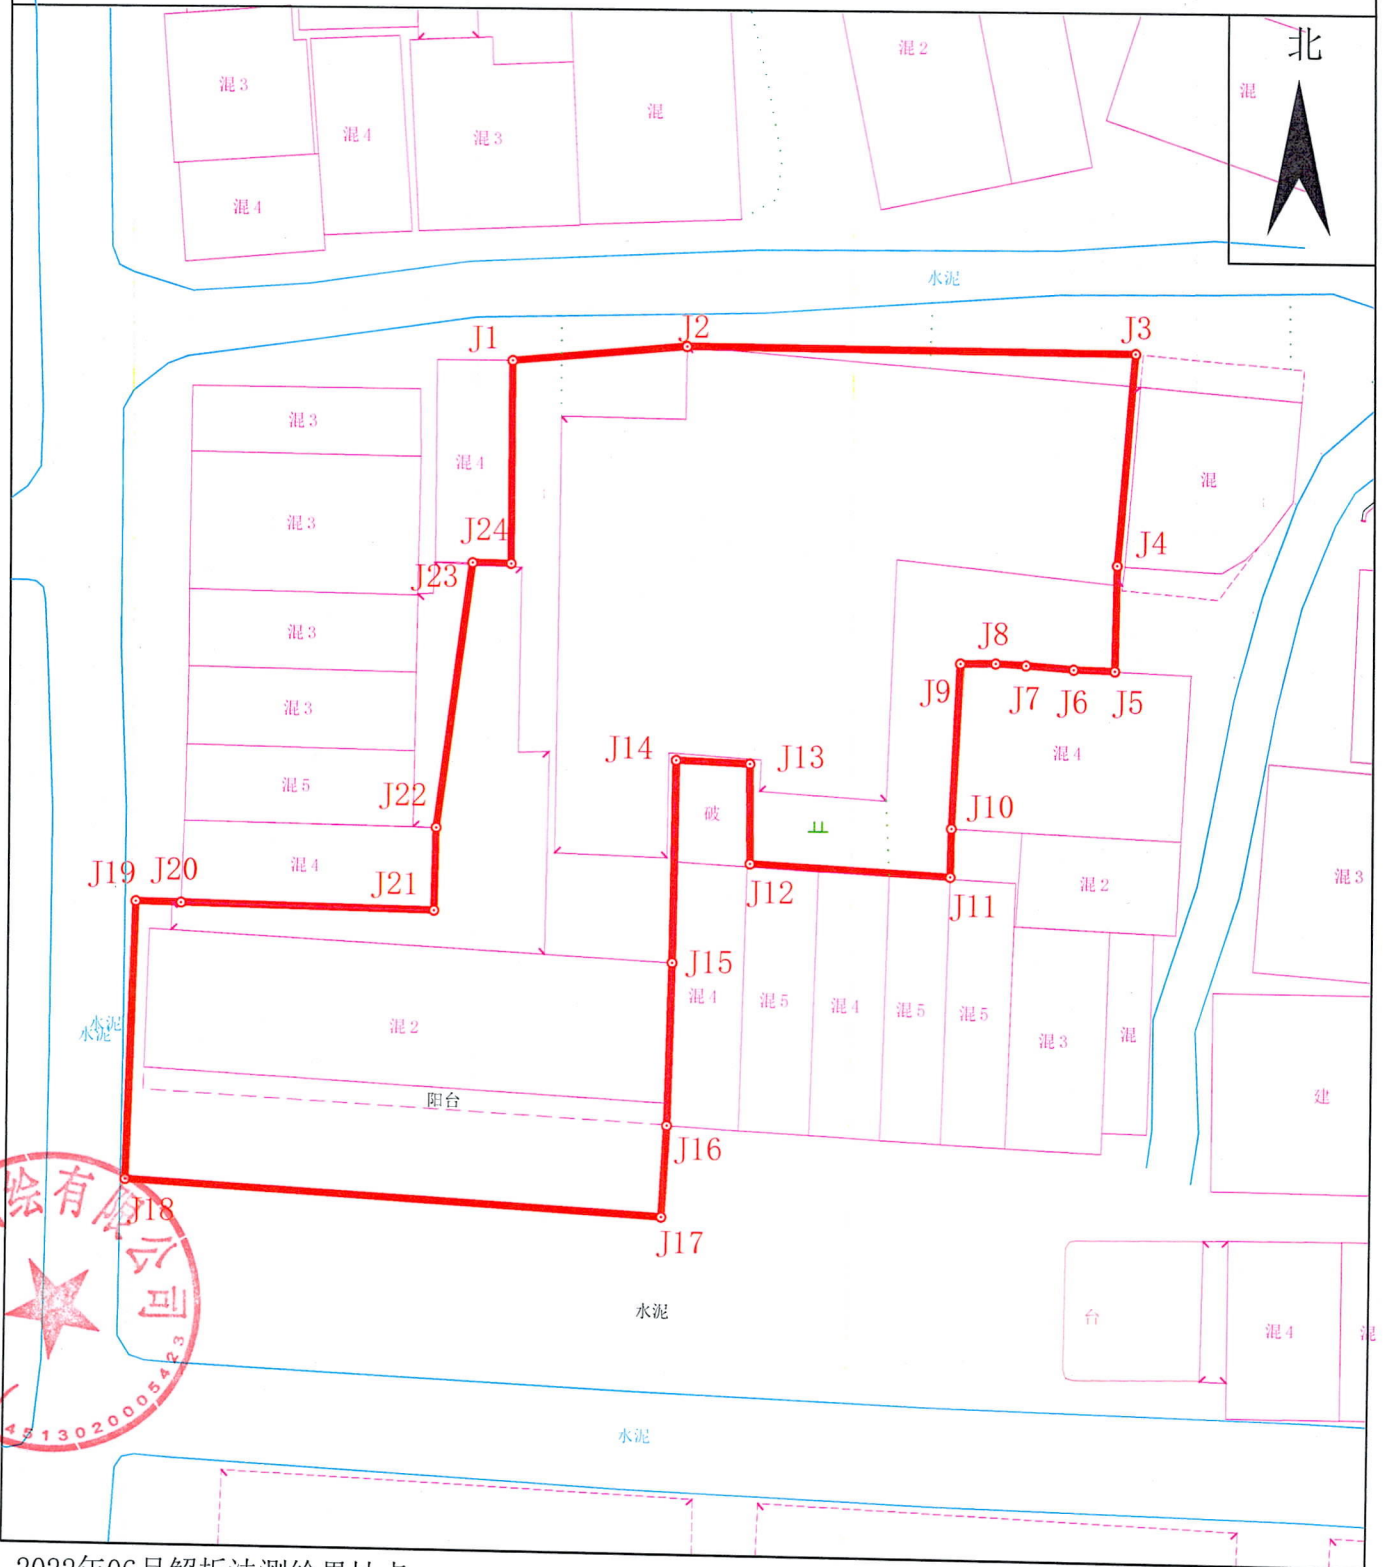

# 宗地图

单位: m.m<sup>2</sup>

宗地编号:

权利人: 高安供销合作社

地籍图号: 2629.60-650.25

宗地面积: 1961.11平方米

土地坐落: 广西来宾市兴宾区高安乡高安村民委高安街

广西思齐测绘有限公司

2022年06月解析法测绘界址点

制图日期: 2022年07月25日

审核日期: 2022年07月28日

1:500

绘图员: 杨浚涓

审核员: 韦宏宁