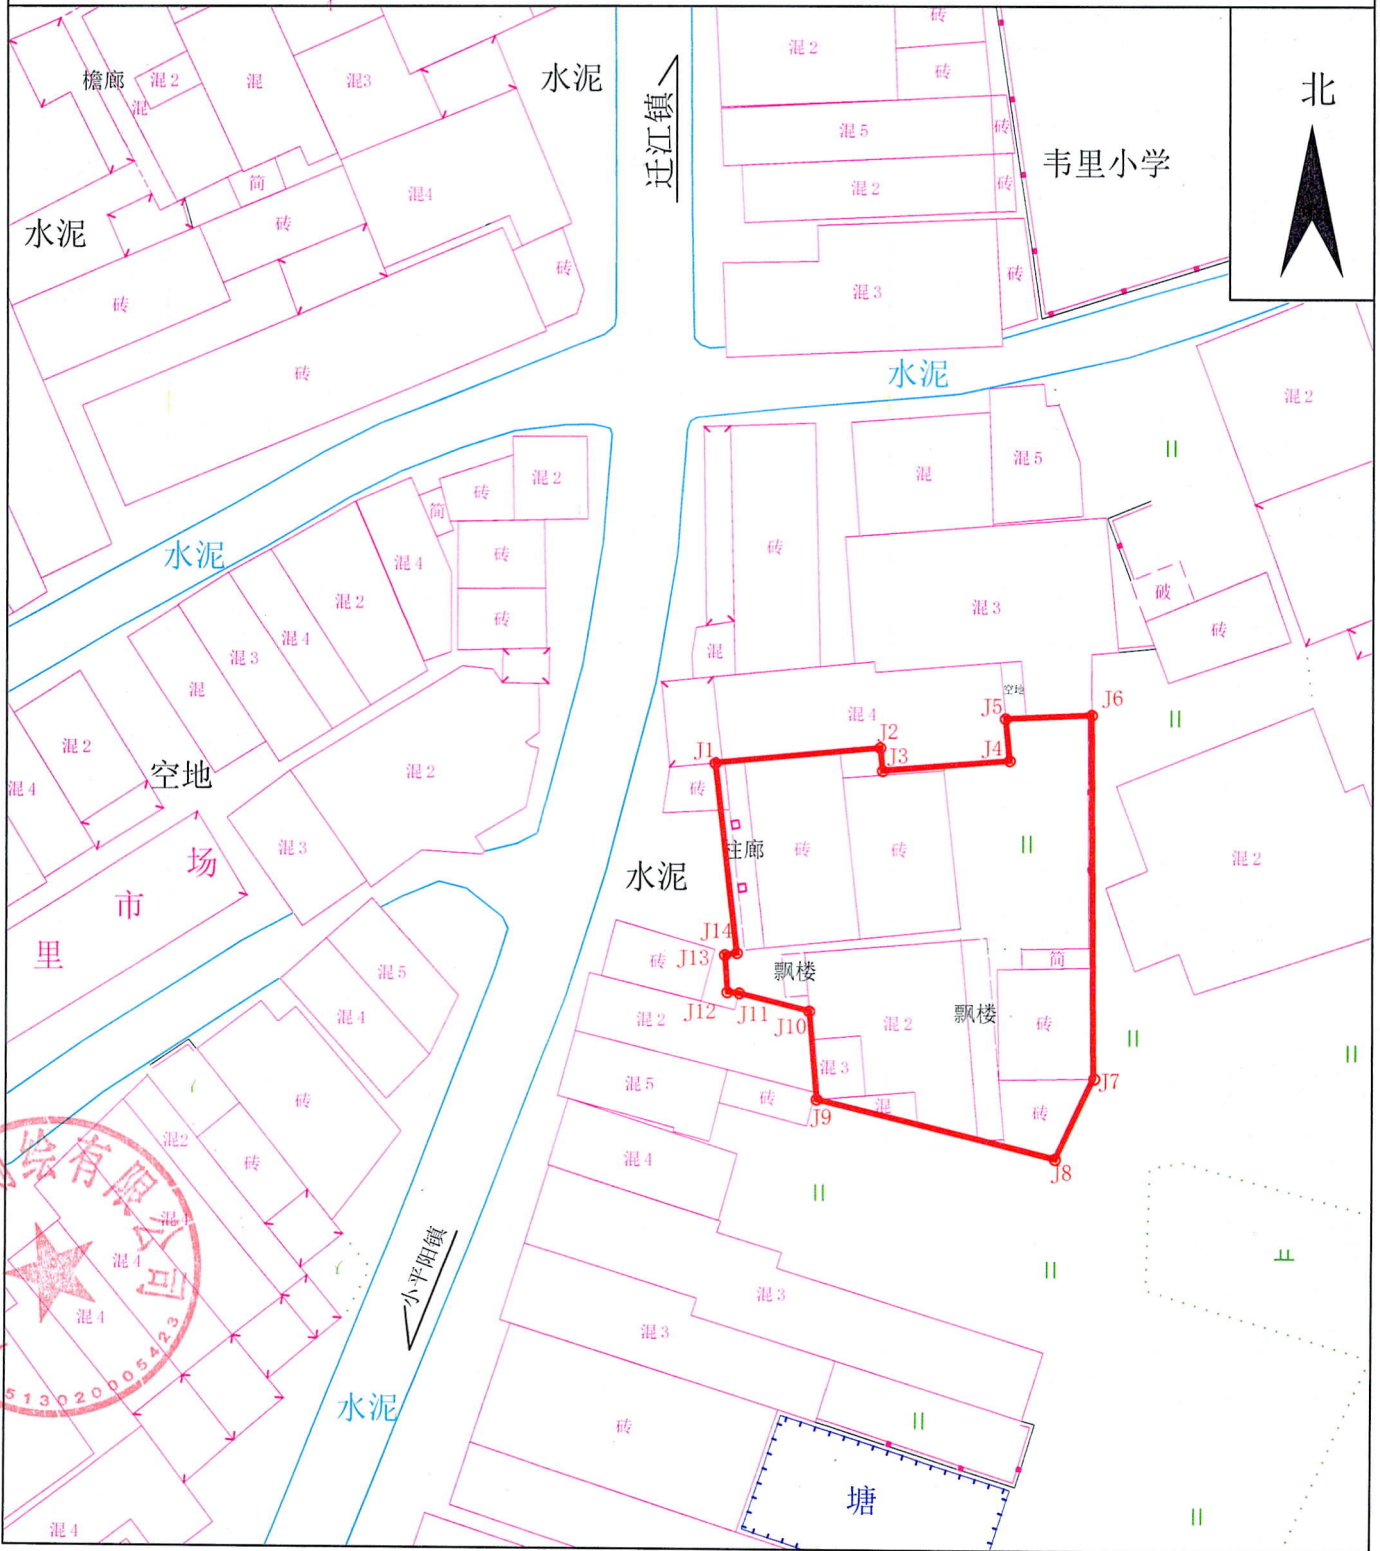

# 宗地图

单位: m. m<sup>2</sup>

宗地编号:

权利人: 来宾市兴宾区陶邓供销合作社

地籍图号: 2583.80-608.75

宗地面积: 343.77平方米

土地坐落: 兴宾区陶邓镇陶邓村民委陶邓街成衣市场西南面

2022年06月解析法测绘界址点

# 宗地图

单位: m.m<sup>2</sup>

宗地编号:

权利人: 来宾市兴宾区陶邓供销合作社

地籍图号: 2599.20-606.25

宗地面积: 133.66平方米

土地坐落: 兴宾区陶邓镇韦里街韦里市场的南面、迁江至小平阳公路的西面

广西思齐测绘有限公司

# 宗地图

单位: m.m<sup>2</sup>

宗地编号:

权利人: 来宾市兴宾区陶邓供销合作社

地籍图号: 2599.20-606.25

宗地面积: 542.50平方米

土地坐落: 兴宾区陶邓镇韦里街韦里小学的南面、迁江至小平阳公路的东面

广西思齐测绘有限公司

2022年06月解析法测绘界址点

制图日期: 2022年06月02日

审核日期: 2022年06月10日

1:500

绘图员: 张丽琴

审核员: 韦宏宁