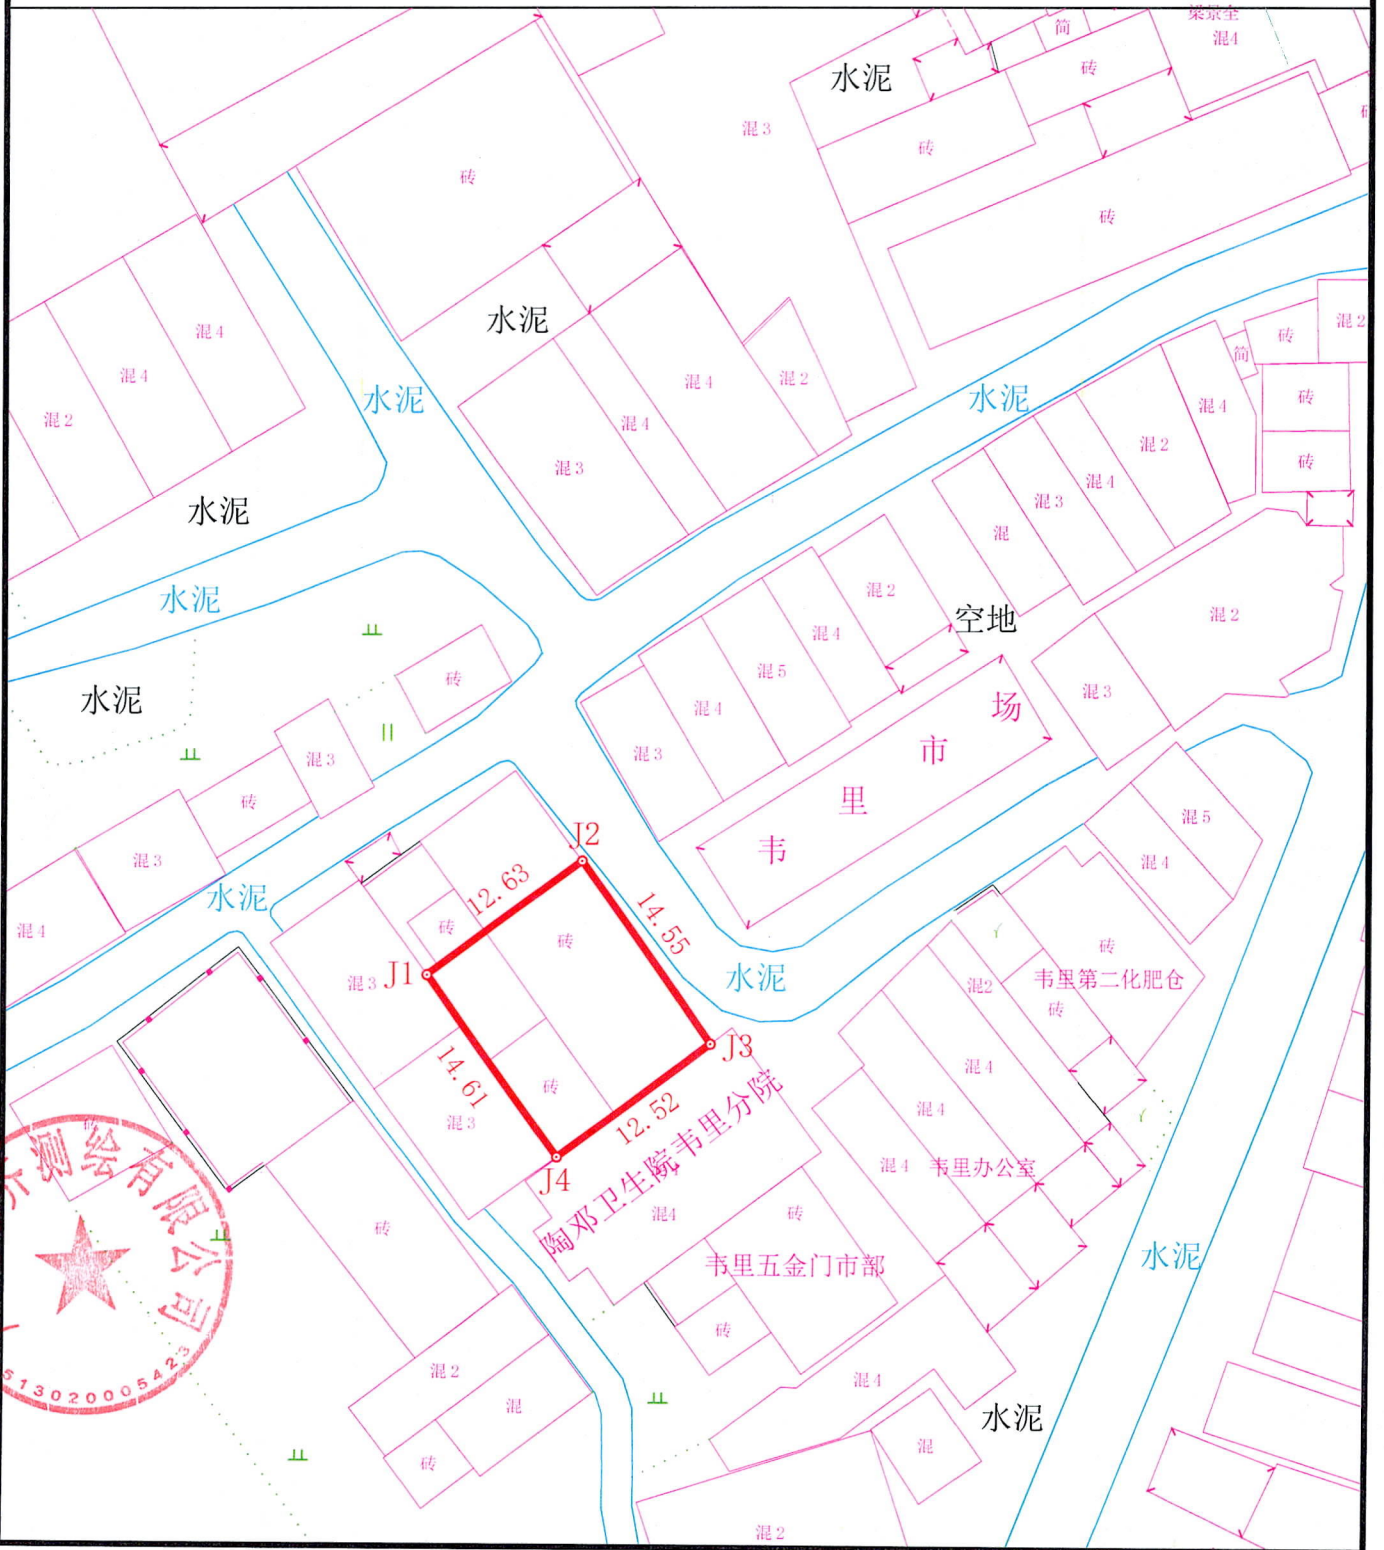

# 宗地图

单位: m. m<sup>2</sup>

宗地编号:

权利人: 来宾市兴宾区陶邓供销合作社

地籍图号: 2583.80-608.75

宗地面积: 343.77平方米

土地坐落: 兴宾区陶邓镇陶邓村民委陶邓街成衣市场西南面

2022年06月解析法测绘界址点

# 宗地图

单位: m.m<sup>2</sup>

宗地编号:

权利人: 来宾市兴宾区陶邓供销合作社

地籍图号:

宗地面积: 183.32平方米

土地坐落: 兴宾区陶邓镇韦里街韦里市场的西北面、韦里卫生院北面

广西思齐测绘有限公司

# 宗地图

单位: m.m<sup>2</sup>

宗地编号:

权利人: 来宾市兴宾区陶邓供销合作社

地籍图号: 2599.20-606.25

宗地面积: 133.66平方米

土地坐落: 兴宾区陶邓镇韦里街韦里市场的南面、迁江至小平阳公路的西面

广西思齐测绘有限公司

# 宗地图

单位: m.m<sup>2</sup>

宗地编号:

权利人: 来宾市兴宾区陶邓供销合作社

地籍图号: 2599.20-606.25

宗地面积: 542.50平方米

土地坐落: 兴宾区陶邓镇韦里街韦里小学的南面、迁江至小平阳公路的东面

广西思齐测绘有限公司