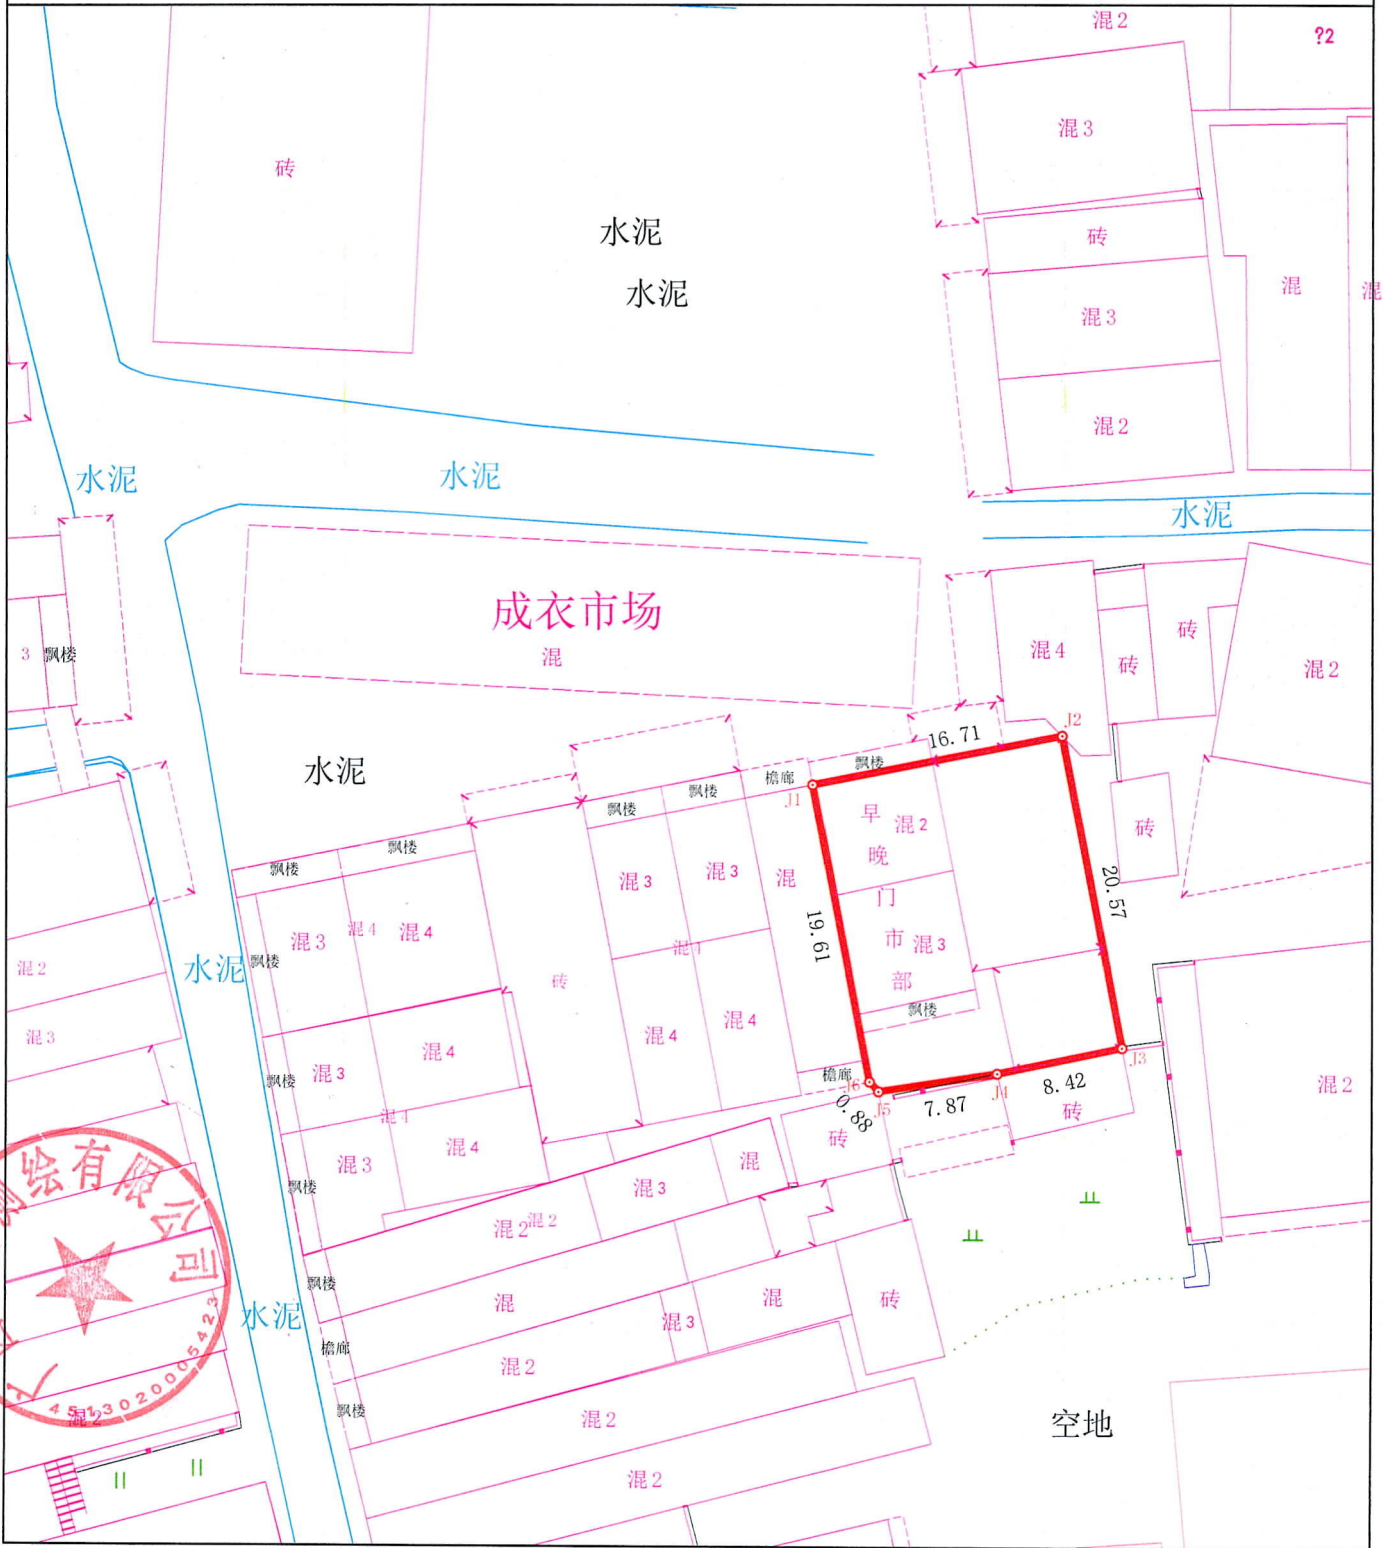

# 宗地图

单位: m. m<sup>2</sup>

宗地编号:

权利人: 来宾市兴宾区陶邓供销合作社

地籍图号: 2583.80-608.75

宗地面积: 343.77平方米

土地坐落: 兴宾区陶邓镇陶邓村民委陶邓街成衣市场西南面

2022年06月解析法测绘界址点

# 宗地图

单位: m.m<sup>2</sup>

宗地编号:

权利人: 来宾市兴宾区陶邓供销合作社

地籍图号:

宗地面积: 183.32平方米

土地坐落: 兴宾区陶邓镇韦里街韦里市场的西北面、韦里卫生院北面

广西思齐测绘有限公司

# 宗地图

单位: m.m<sup>2</sup>

宗地编号:

权利人: 来宾市兴宾区陶邓供销合作社

地籍图号: 2599.20-606.25

宗地面积: 133.66平方米

土地坐落: 兴宾区陶邓镇韦里街韦里市场的南面、迁江至小平阳公路的西面

广西思齐测绘有限公司

# 宗地图

单位: m.m<sup>2</sup>

宗地编号:

权利人: 来宾市兴宾区陶邓供销合作社

地籍图号: 2599.20-606.25

宗地面积: 542.50平方米

土地坐落: 兴宾区陶邓镇韦里街韦里小学的南面、迁江至小平阳公路的东面

广西思齐测绘有限公司