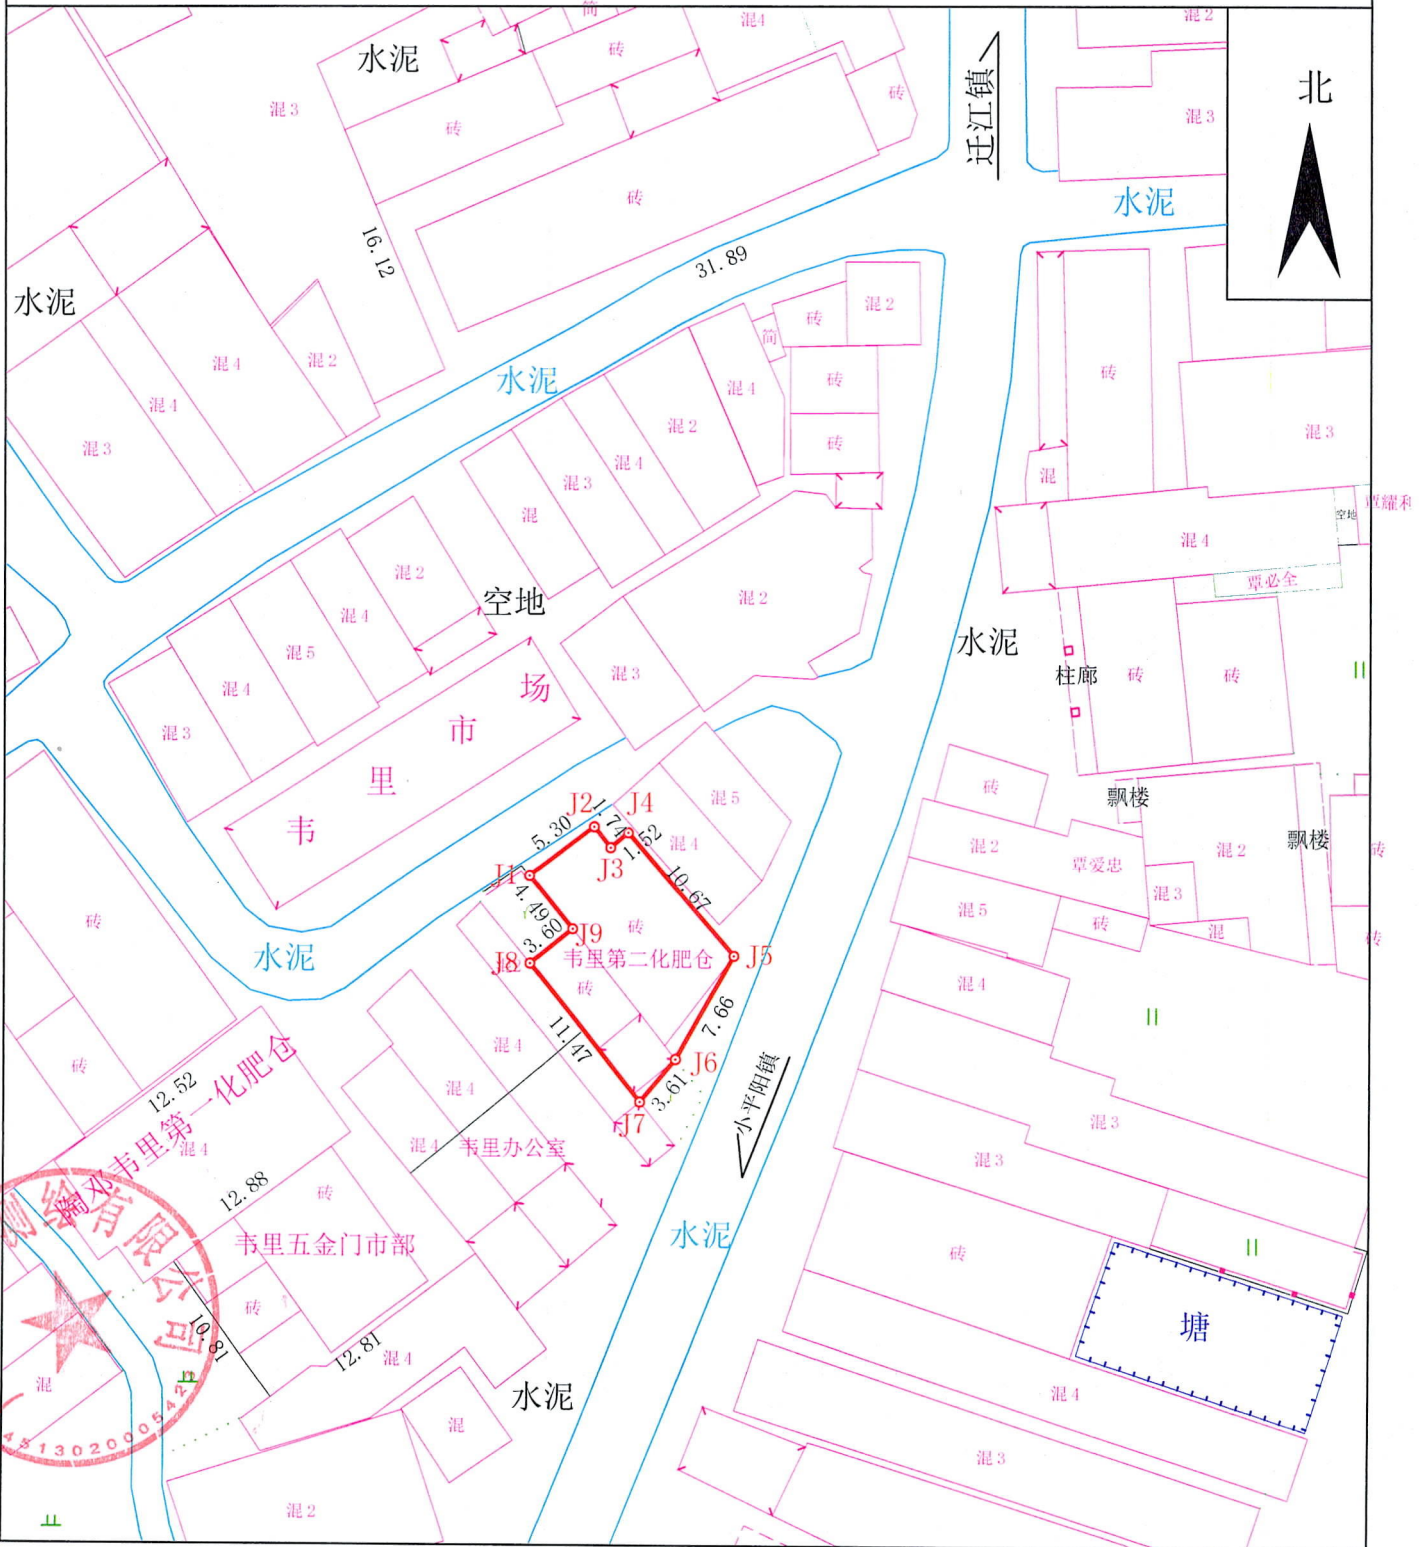

# 宗地图

单位: m. m<sup>2</sup>

宗地编号:

权利人: 来宾市兴宾区陶邓供销合作社

地籍图号: 2583.80-608.75

宗地面积: 343.77平方米

土地坐落: 兴宾区陶邓镇陶邓村民委陶邓街成衣市场西南面

2022年06月解析法测绘界址点

# 宗地图

单位: m.m<sup>2</sup>

宗地编号:

权利人: 来宾市兴宾区陶邓供销合作社

地籍图号:

宗地面积: 183.32平方米

土地坐落: 兴宾区陶邓镇韦里街韦里市场的西北面、韦里卫生院北面

广西思齐测绘有限公司

# 宗地图

单位: m.m<sup>2</sup>

宗地编号:

权利人: 来宾市兴宾区陶邓供销合作社

地籍图号: 2599.20-606.25

宗地面积: 133.66平方米

土地坐落: 兴宾区陶邓镇韦里街韦里市场的南面、迁江至小平阳公路的西面

广西思齐测绘有限公司

# 宗地图

单位: m.m<sup>2</sup>

宗地编号:

权利人: 来宾市兴宾区陶邓供销合作社

地籍图号: 2599.20-606.25

宗地面积: 542.50平方米

土地坐落: 兴宾区陶邓镇韦里街韦里小学的南面、迁江至小平阳公路的东面

广西思齐测绘有限公司