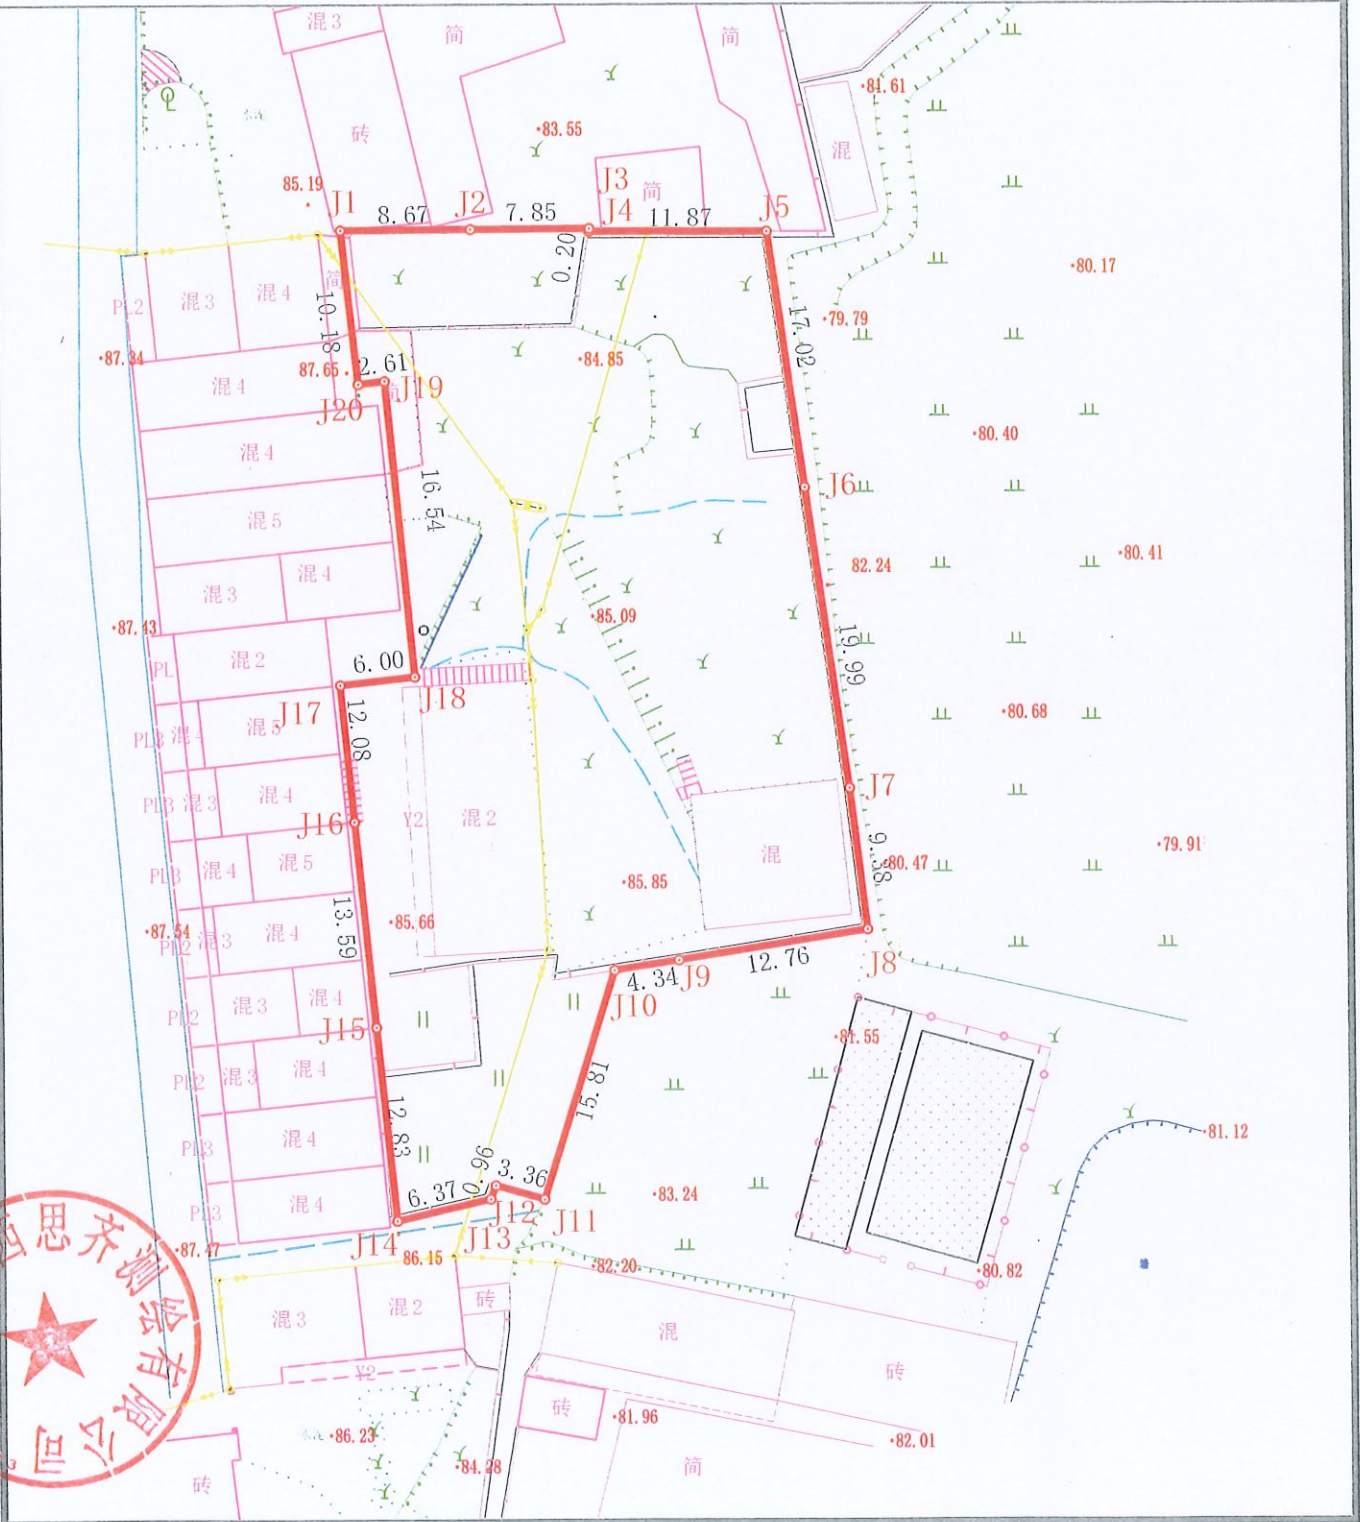

宗地图

单位: m. m²

宗地编号:

权利人: 来宾市兴宾区正龙供销合作社

地籍图号:

宗地面积: 1631.33平方米

土地坐落: 广西来宾市兴宾区正龙乡正龙街新正路5号

广西思齐测绘有限公司

2024年04月解析法测绘界址点

1:500

绘图员: 卢文尔

制图日期: 2024年04月07日

审核员: 黄明飞

审核日期: 2024年04月15日

新旧边界及面积对比图